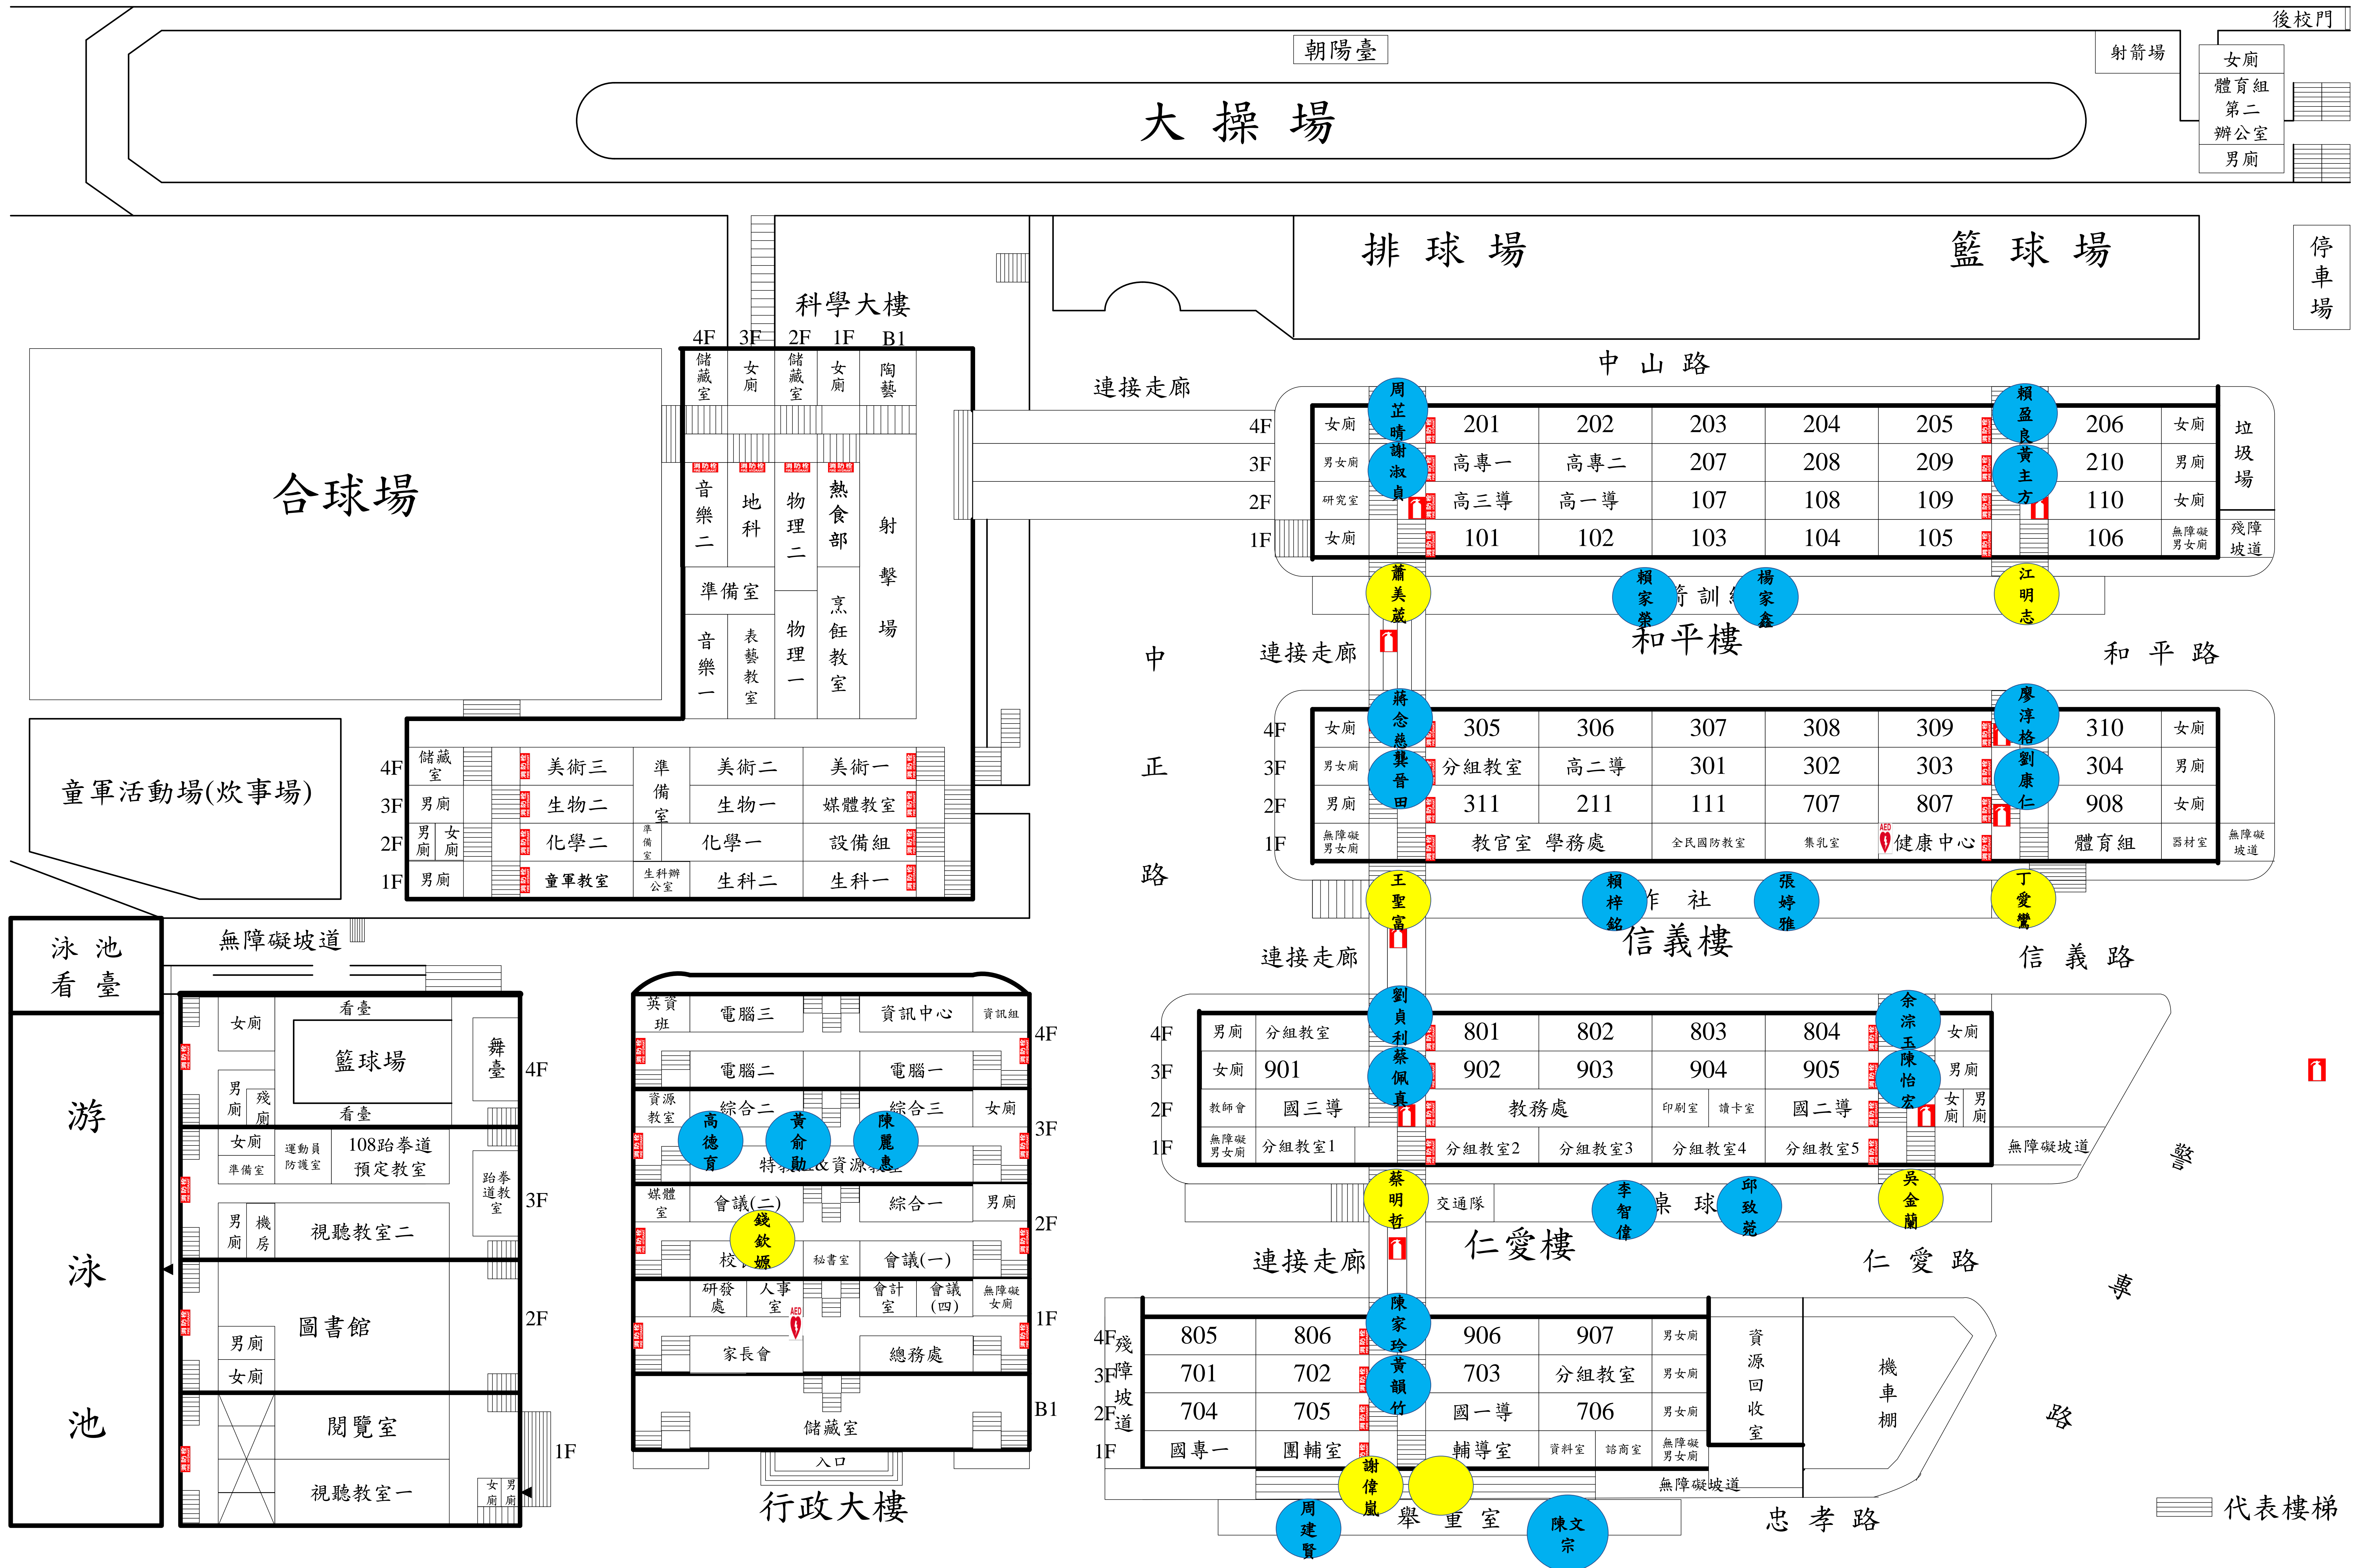

萬芳高中111年防空避難疏散引導節點管制位置圖

朝陽臺

後校門

大操場

射箭場

女廁
體育組
第二
辦公室
男廁

排球場

籃球場

行政大樓

中山路

連接走廊

4F	女廁	周芷晴	201	202	203	204	205	賴盈良	206	女廁	垃圾場
3F	男女廁	謝淑貞	高專一	高專二	207	208	209	黃主方	210	男廁	
2F	研究室		高三導	高一導	107	108	109		110	女廁	
1F	女廁		101	102	103	104	105		106	無障礙男女廁	

中正路

連接走廊

4F	女廁	蔣念慈	305	306	307	308	309	廖淳格	310	女廁
3F	男女廁	龔晉田	分組教室	高二導	301	302	303	劉康仁	304	男廁
2F	男廁		311	211	111	707	807		908	女廁
1F	無障礙男女廁		教官室	學務處	全民國防教室	集乳室	健康中心	體育組	器材室	無障礙坡道

連接走廊

4F	男廁	劉貞利	分組教室	801	802	803	804	余淙玉	女廁
3F	女廁	蔡佩真	901	902	903	904	905	陳怡宏	男廁
2F	教師會		國三導	教務處	印刷室	讀卡室	國二導		女廁
1F	無障礙男女廁		分組教室1	分組教室2	分組教室3	分組教室4	分組教室5		男廁

連接走廊

4F	殘障坡道	805	806	陳家玲	906	907	男女廁	資源回收室	機車棚
3F	701	702	黃韻竹	703	分組教室	男女廁			
2F	704	705	國一導	706	男女廁				
1F	國專一	團輔室	輔導室	資料室	諮商室	無障礙男女廁			

忠孝路

代表樓梯

萬芳高中111年防空避難疏散班級位置圖